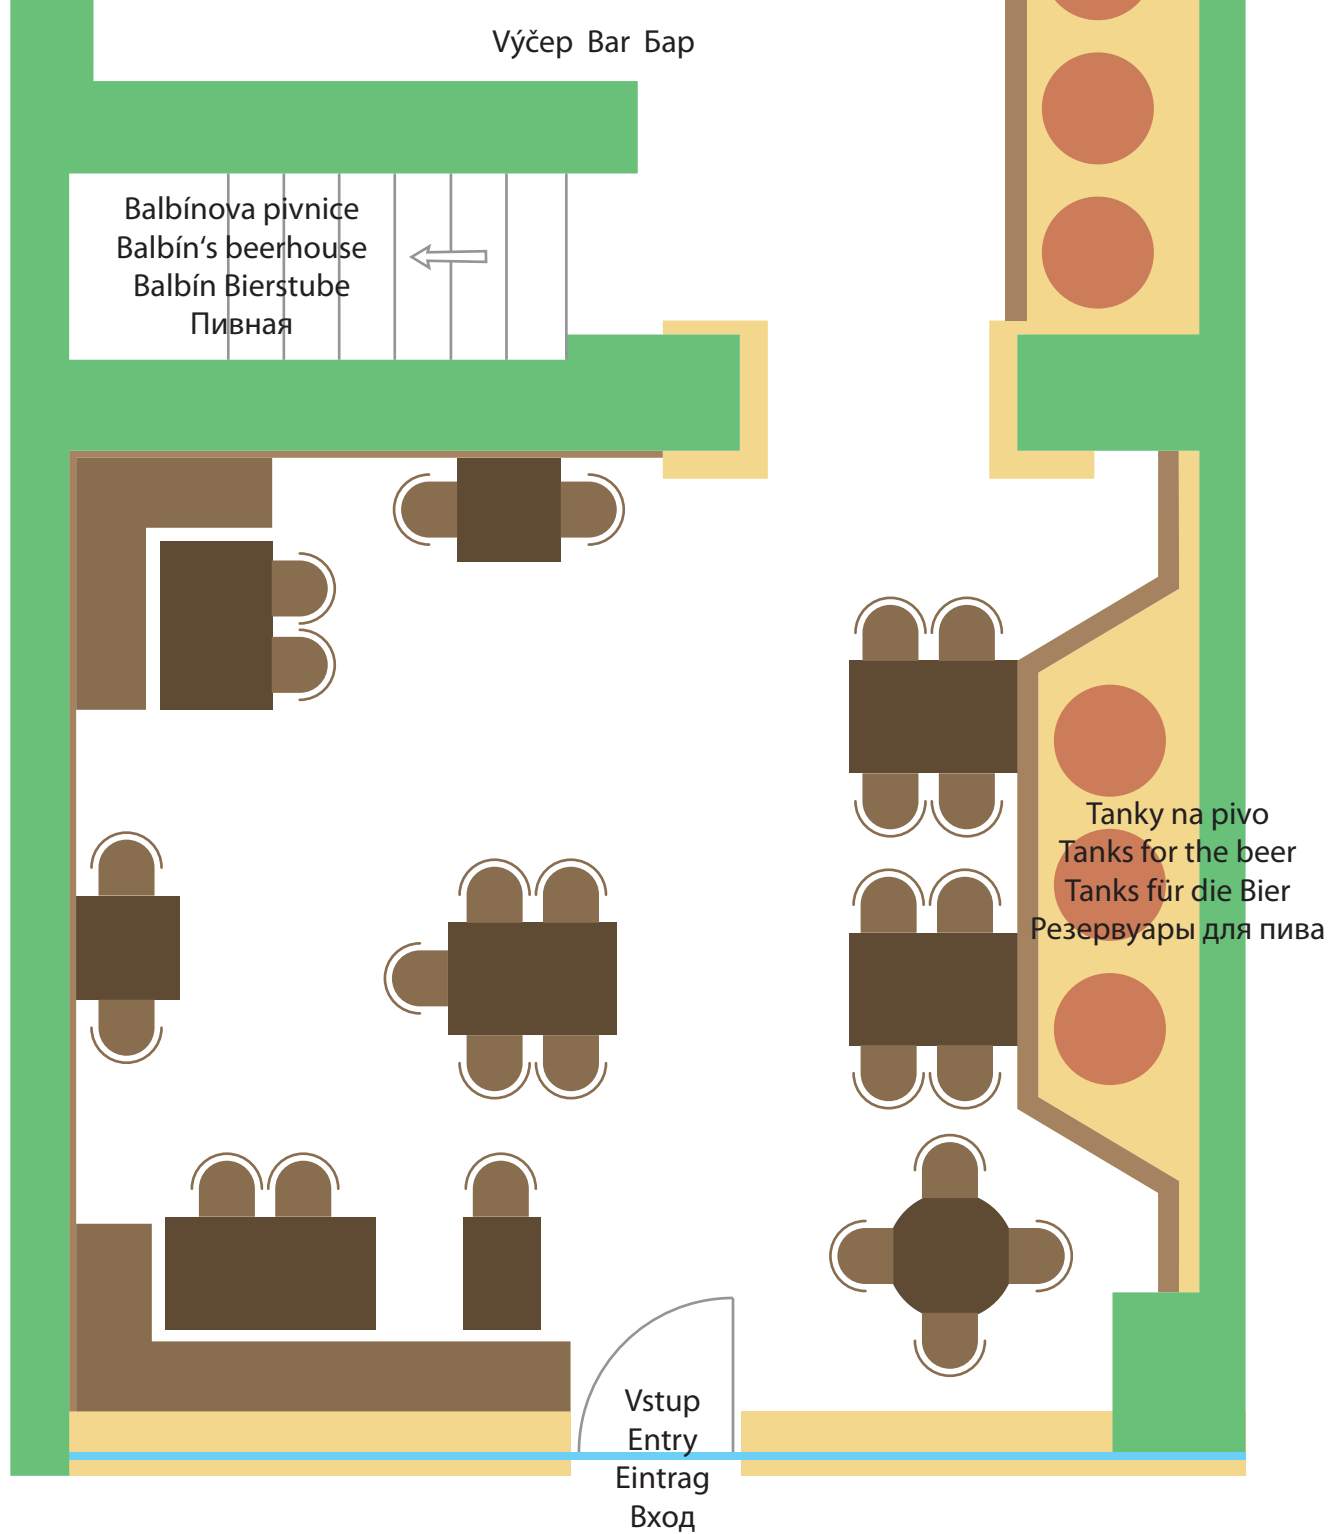

Nekuřácká část restaurace
Non-smoking section of the restaurant
Das Nichtraucher Teil des Restaurants
Секции для некурящих в ресторане

Kuřácká část restaurace
Smoking section of the restaurant
Rauchen Teil des Restaurants
Курение части ресторана

Zahrádka
Garden
Garten
Сад

Zahrádka
Garden
Garten
Сад
← WC
Туалет

Výčep Bar Бар

Vstup
Entry
Eintrag
Вход

Výčep
Bar
Бар

Piano
Пианино

Plátno
Screen
Bildschirm
Экран

WC
Туалет

Vstup z restaurace
Entrance of the restaurant
Eingang des Restaurants
Вход в ресторан

Balbínova pivnice
Balbín's beerhouse
Balbín Bierstube
Пивная