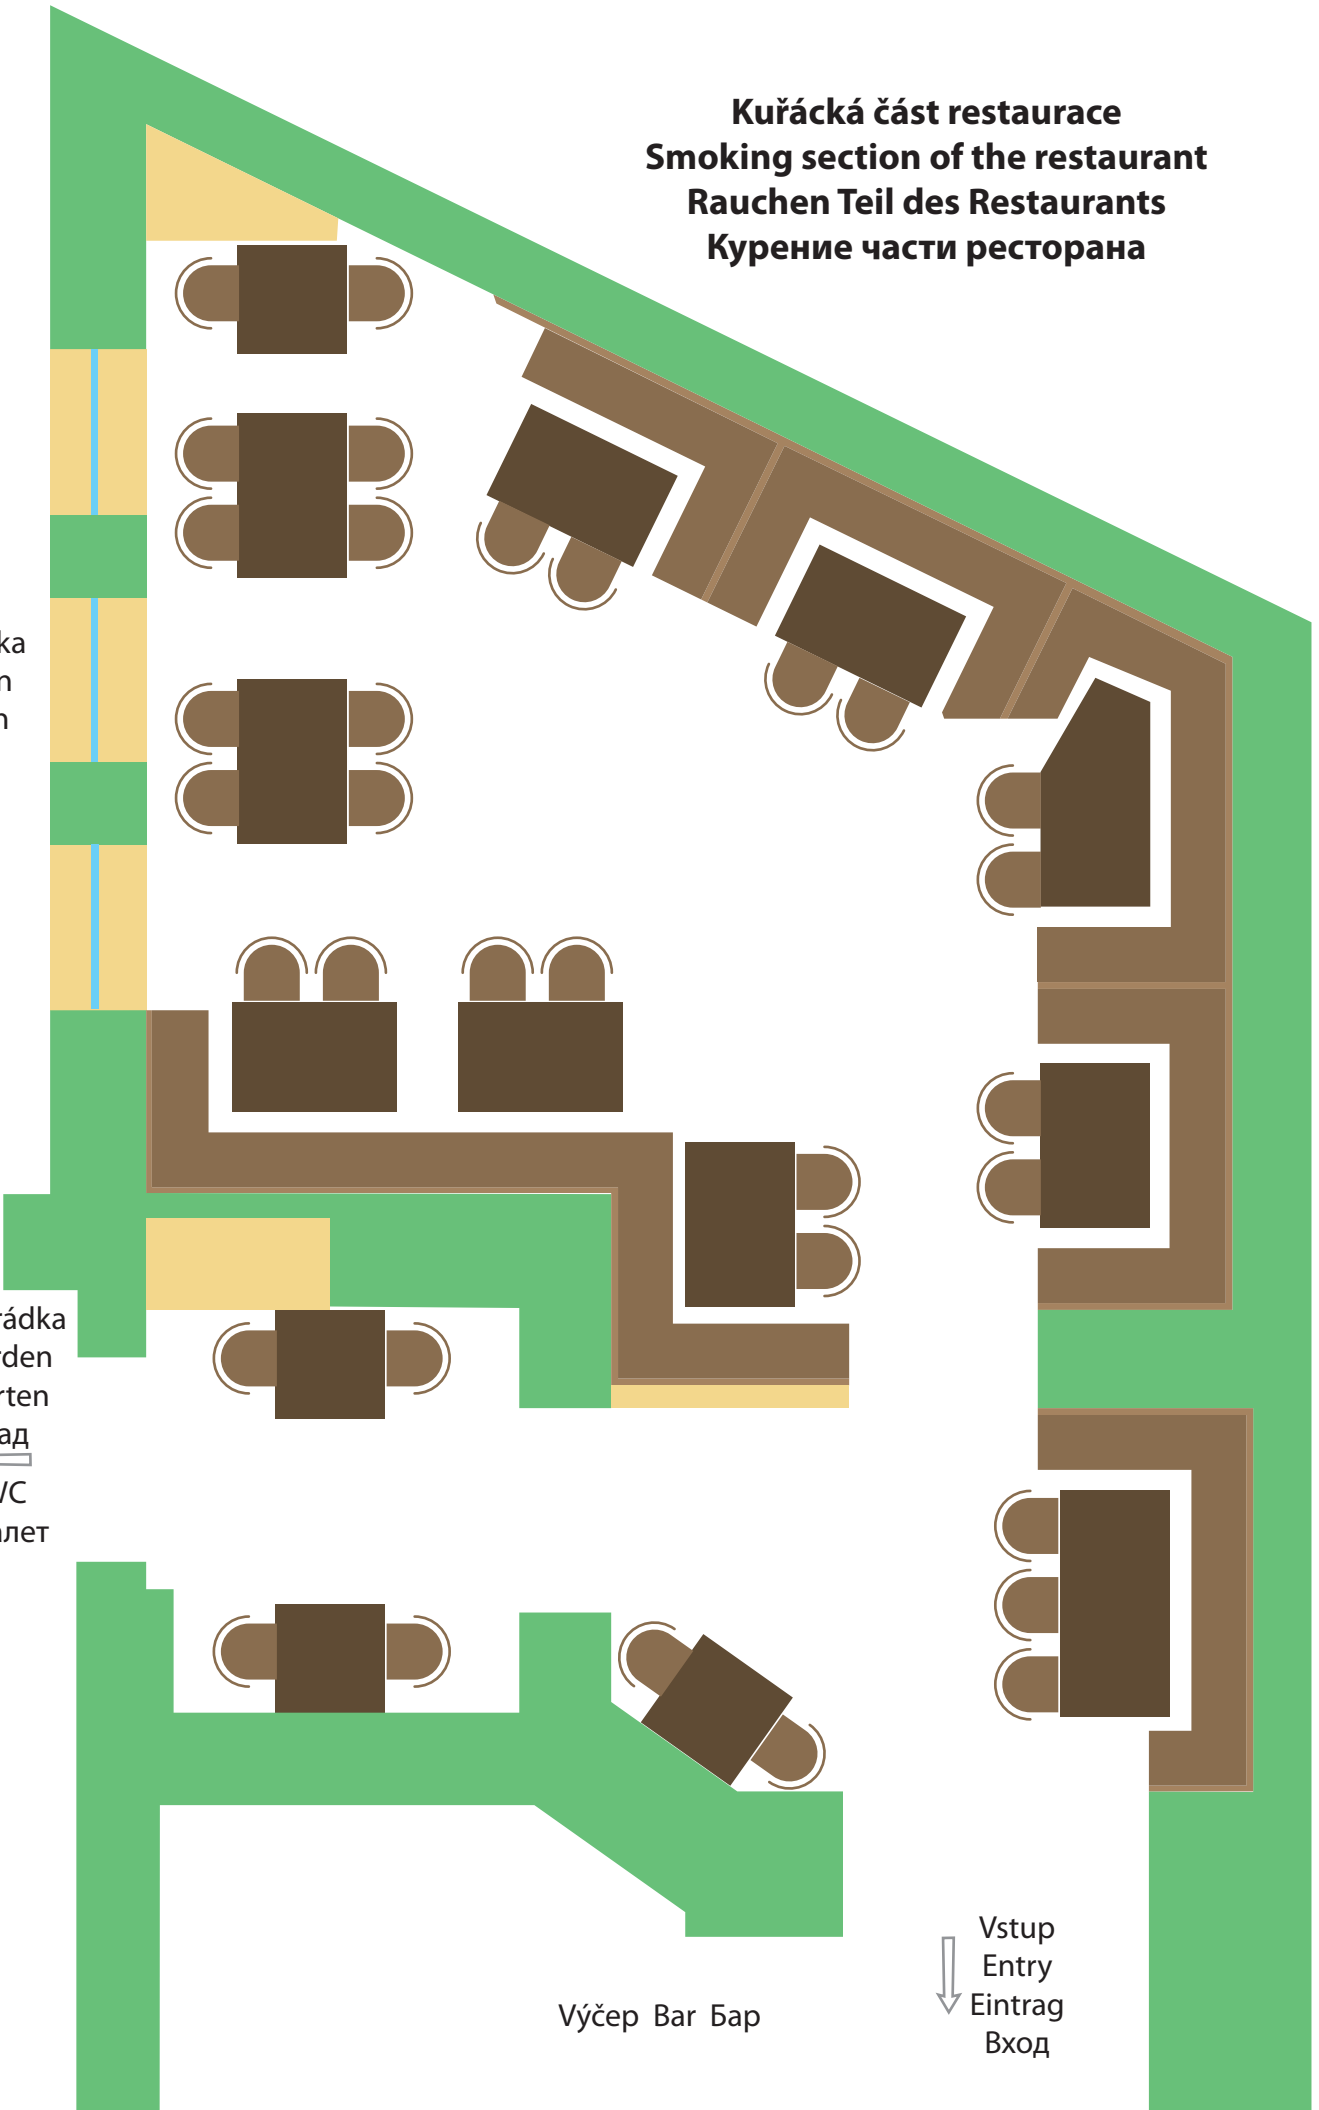

Nekuřácká část restaurace
Non-smoking section of the restaurant
Das Nichtraucher Teil des Restaurants
Секции для некурящих в ресторане

Kuřácká část restaurace
Smoking section of the restaurant
Rauchen Teil des Restaurants
Курение части ресторана

Zahrádka
Garden
Garten
Сад

Zahrádka
Garden
Garten
Сад
← WC
Туалет

Výčep Bar Бар

Vstup
Entry
Eintrag
Вход

Výčep
Bar
Бар

Piano
Пианино

Plátno
Screen
Bildschirm
Экран

WC
Туалет

Vstup z restaurace
Entrance of the restaurant
Eingang des Restaurants
Вход в ресторан

Balbínova pivnice
Balbín's beerhouse
Balbín Bierstube
Пивная